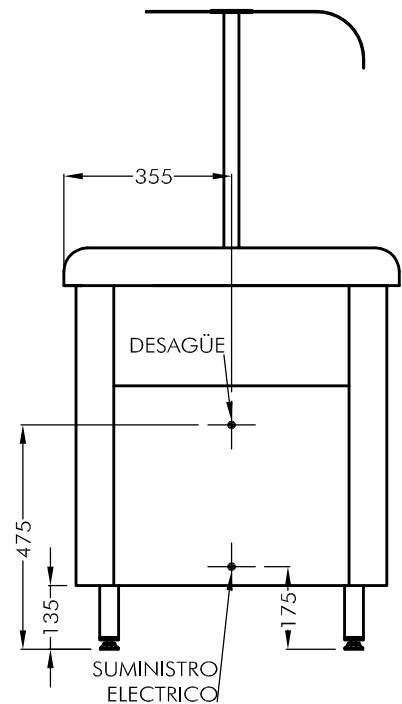

VISTA FRONTAL  
ESC. 1:20

VISTA LATERAL  
ESC. 1:20

VISTA SUPERIOR  
ESC. 1:20

## LSV | SALAD BAR MURAL 3B - AUTO SERVICIO

<b>DIMENSIONES</b>	1152 x 710 x 850 mm (Frente x Prof. x Alto)
<b>MATERIAL</b>	Acero inoxidable AISI 304 / AISI 430 Esm.
<b>ALIMENTACIÓN</b>	220 V - 2 A / Agua fría
<b>POTENCIA</b>	1/2 HP
<b>OPCIONALES</b>	Deslizador de bandejas / Iluminación / Cenefa calefaccionada