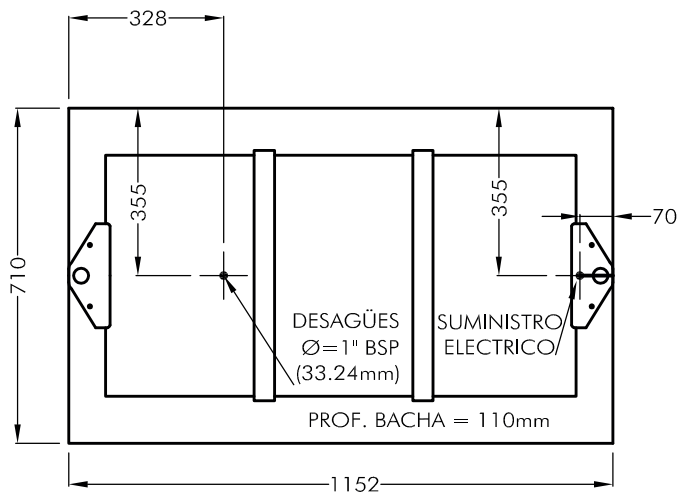

VISTA FRONTAL  
ESC. 1:20

VISTA LATERAL  
ESC. 1:20

VISTA SUPERIOR  
ESC. 1:20

## LSV | SALAD BAR MURAL 3B - AUTO SERVICIO

<b>DIMENSIONES</b>	1152 x 710 x 850 mm (Frente x Prof. x Alto)
<b>MATERIAL</b>	Acero inoxidable AISI 304 / AISI 430 Esm.
<b>ALIMENTACIÓN</b>	220 V - 2 A / Agua fría
<b>POTENCIA</b>	1/2 HP
<b>OPCIONALES</b>	Deslizador de bandejas / Iluminación / Cenefa calefaccionada