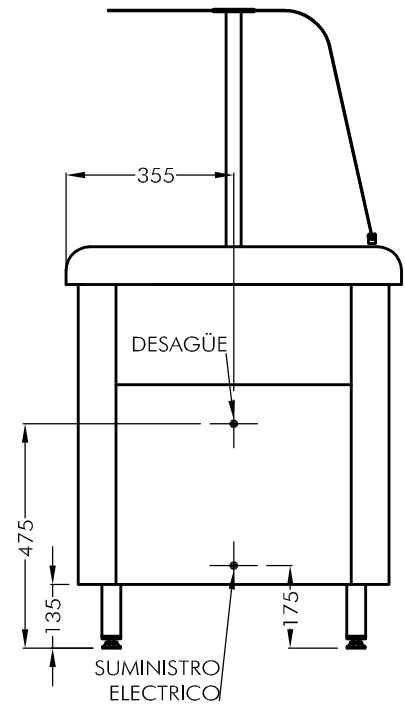

VISTA FRONTAL
ESC. 1:20

VISTA LATERAL
ESC. 1:20

VISTA SUPERIOR
ESC. 1:20

LSV | SALAD BAR MURAL 3B - SERVICIO ASISTIDO

DIMENSIONES	1152 x 710 x 850 mm (Frente x Prof. x Alto)
MATERIAL	Acero inoxidable AISI 304 / AISI 430 Esm.
ALIMENTACIÓN	220 V - 2 A / Agua fría
POTENCIA	1/2 HP
OPCIONALES	Deslizador de bandejas / Iluminación / Cenefa calefaccionada