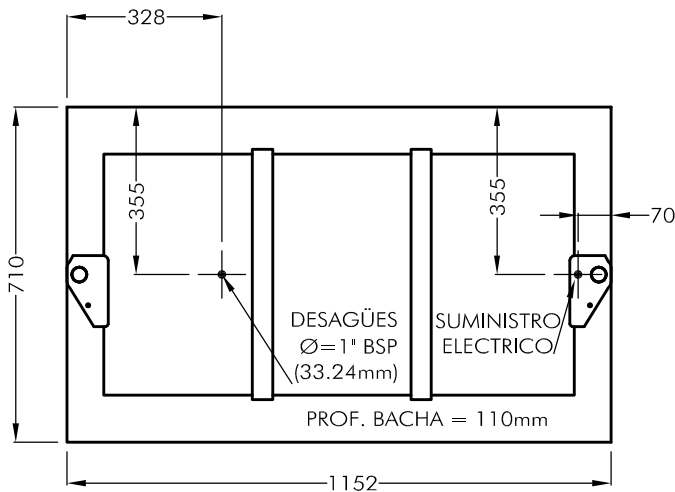

VISTA FRONTAL
ESC. 1:20

VISTA LATERAL
ESC. 1:20

VISTA SUPERIOR
ESC. 1:20

LSV | SALAD BAR MURAL 3B - SERVICIO ASISTIDO

DIMENSIONES	1152 x 710 x 850 mm (Frente x Prof. x Alto)
MATERIAL	Acero inoxidable AISI 304 / AISI 430 Esm.
ALIMENTACIÓN	220 V - 2 A / Agua fría
POTENCIA	1/2 HP
OPCIONALES	Deslizador de bandejas / Iluminación / Cenefa calefaccionada