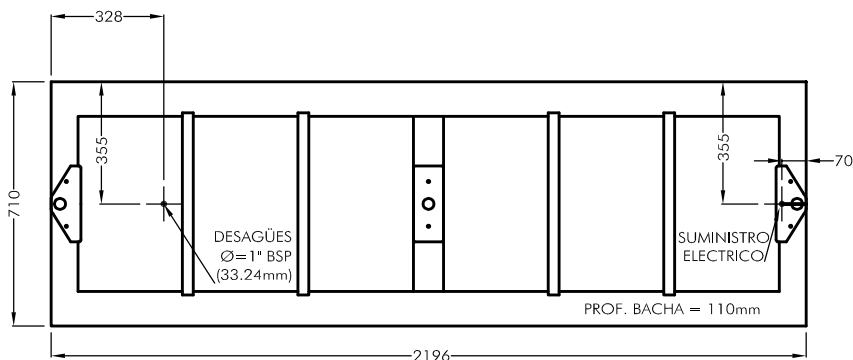

VISTA FRONTAL
ESC. 1:20

VISTA LATERAL
ESC. 1:20

VISTA SUPERIOR
ESC. 1:20

LSV | SALAD BAR MURAL 6B - AUTO SERVICIO

DIMENSIONES	2196 x 710 x 850 mm (Frente x Prof. x Alto)
MATERIAL	Acero inoxidable AISI 304 / AISI 430 Esm.
ALIMENTACIÓN	220 V - 2 A / Agua fría
POTENCIA	1/2 HP
OPCIONALES	Deslizador de bandejas / Iluminación / Cenefa calefaccionada