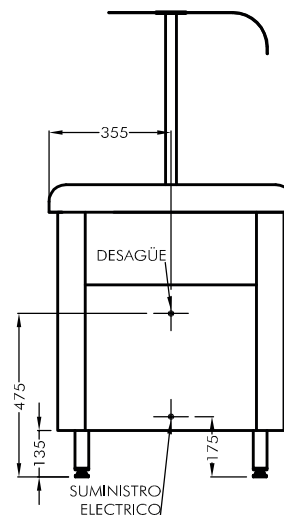

VISTA FRONTAL
ESC. 1:20

VISTA LATERAL
ESC. 1:20

VISTA SUPERIOR
ESC. 1:20

LSV | SALAD BAR MURAL 6B - AUTO SERVICIO

DIMENSIONES	2196 x 710 x 850 mm (Frente x Prof. x Alto)
MATERIAL	Acero inoxidable AISI 304 / AISI 430 Esm.
ALIMENTACIÓN	220 V - 2 A / Agua fría
POTENCIA	1/2 HP
OPCIONALES	Deslizador de bandejas / Iluminación / Cenefa calefaccionada