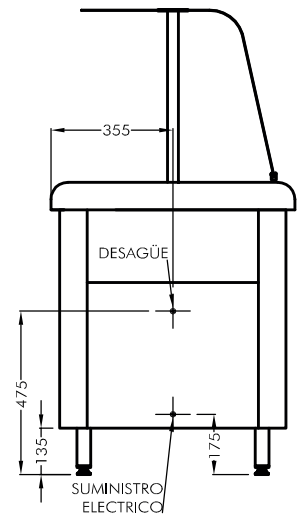

VISTA FRONTAL
ESC. 1:20

VISTA LATERAL
ESC. 1:20

VISTA SUPERIOR
ESC. 1:20

LSV | SALAD BAR MURAL 6B - SERVICIO ASISTIDO

DIMENSIONES	2196 x 710 x 850 mm (Frente x Prof. x Alto)
MATERIAL	Acero inoxidable AISI 304 / AISI 430 Esm.
ALIMENTACIÓN	220 V - 2 A / Agua fría
POTENCIA	1/2 HP
OPCIONALES	Deslizador de bandejas / Iluminación / Cenefa calefaccionada