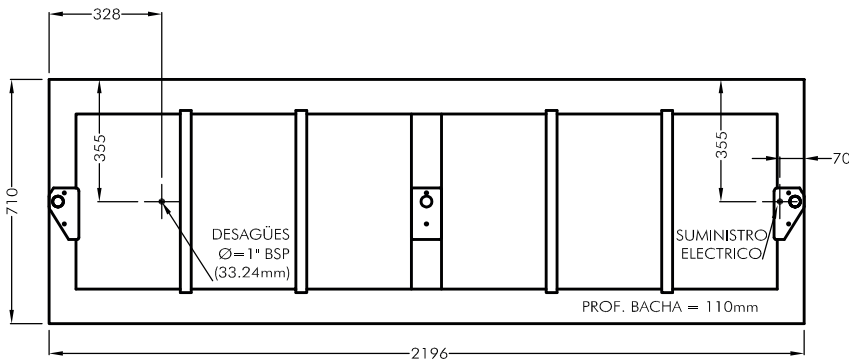

VISTA FRONTAL
ESC. 1:20

VISTA LATERAL
ESC. 1:20

VISTA SUPERIOR
ESC. 1:20

LSV | SALAD BAR MURAL 6B - SERVICIO ASISTIDO

DIMENSIONES	2196 x 710 x 850 mm (Frente x Prof. x Alto)
MATERIAL	Acero inoxidable AISI 304 / AISI 430 Esm.
ALIMENTACIÓN	220 V - 2 A / Agua fría
POTENCIA	1/2 HP
OPCIONALES	Deslizador de bandejas / Iluminación / Cenefa calefaccionada